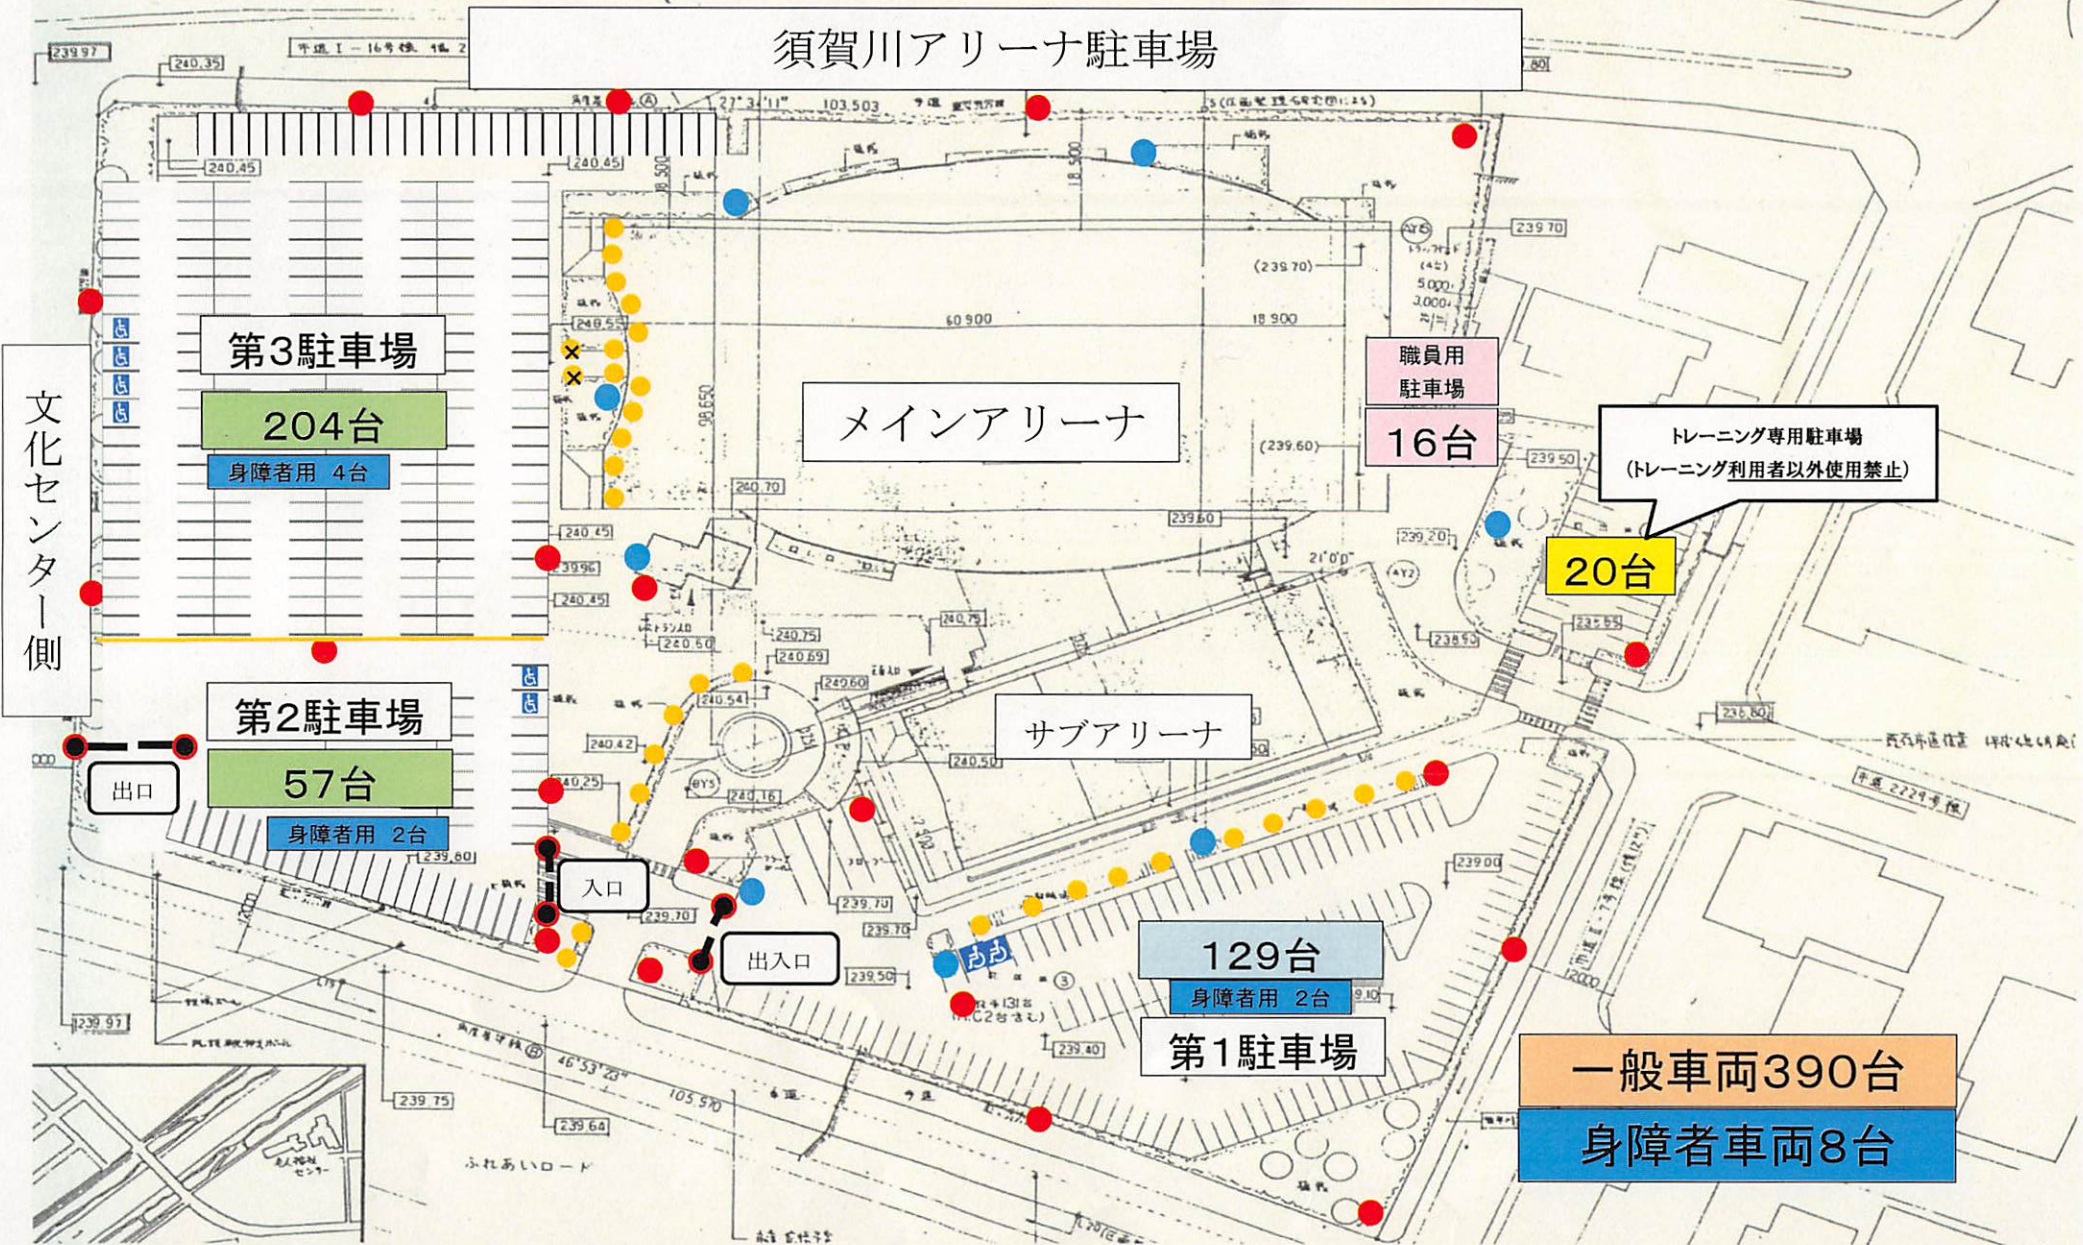

● = 水道   ● = 外灯   ● = 外灯

R3.9月～

須賀川インター

### 須賀川アリーナ駐車場

第3駐車場

204台

身障者用 4台

文化センター側

第2駐車場

57台

身障者用 2台

出口

入口

出入口

メインアリーナ

サブアリーナ

職員用  
駐車場

16台

トレーニング専用駐車場  
(トレーニング利用者以外使用禁止)

20台

129台

身障者用 2台

第1駐車場

一般車両390台

身障者車両8台