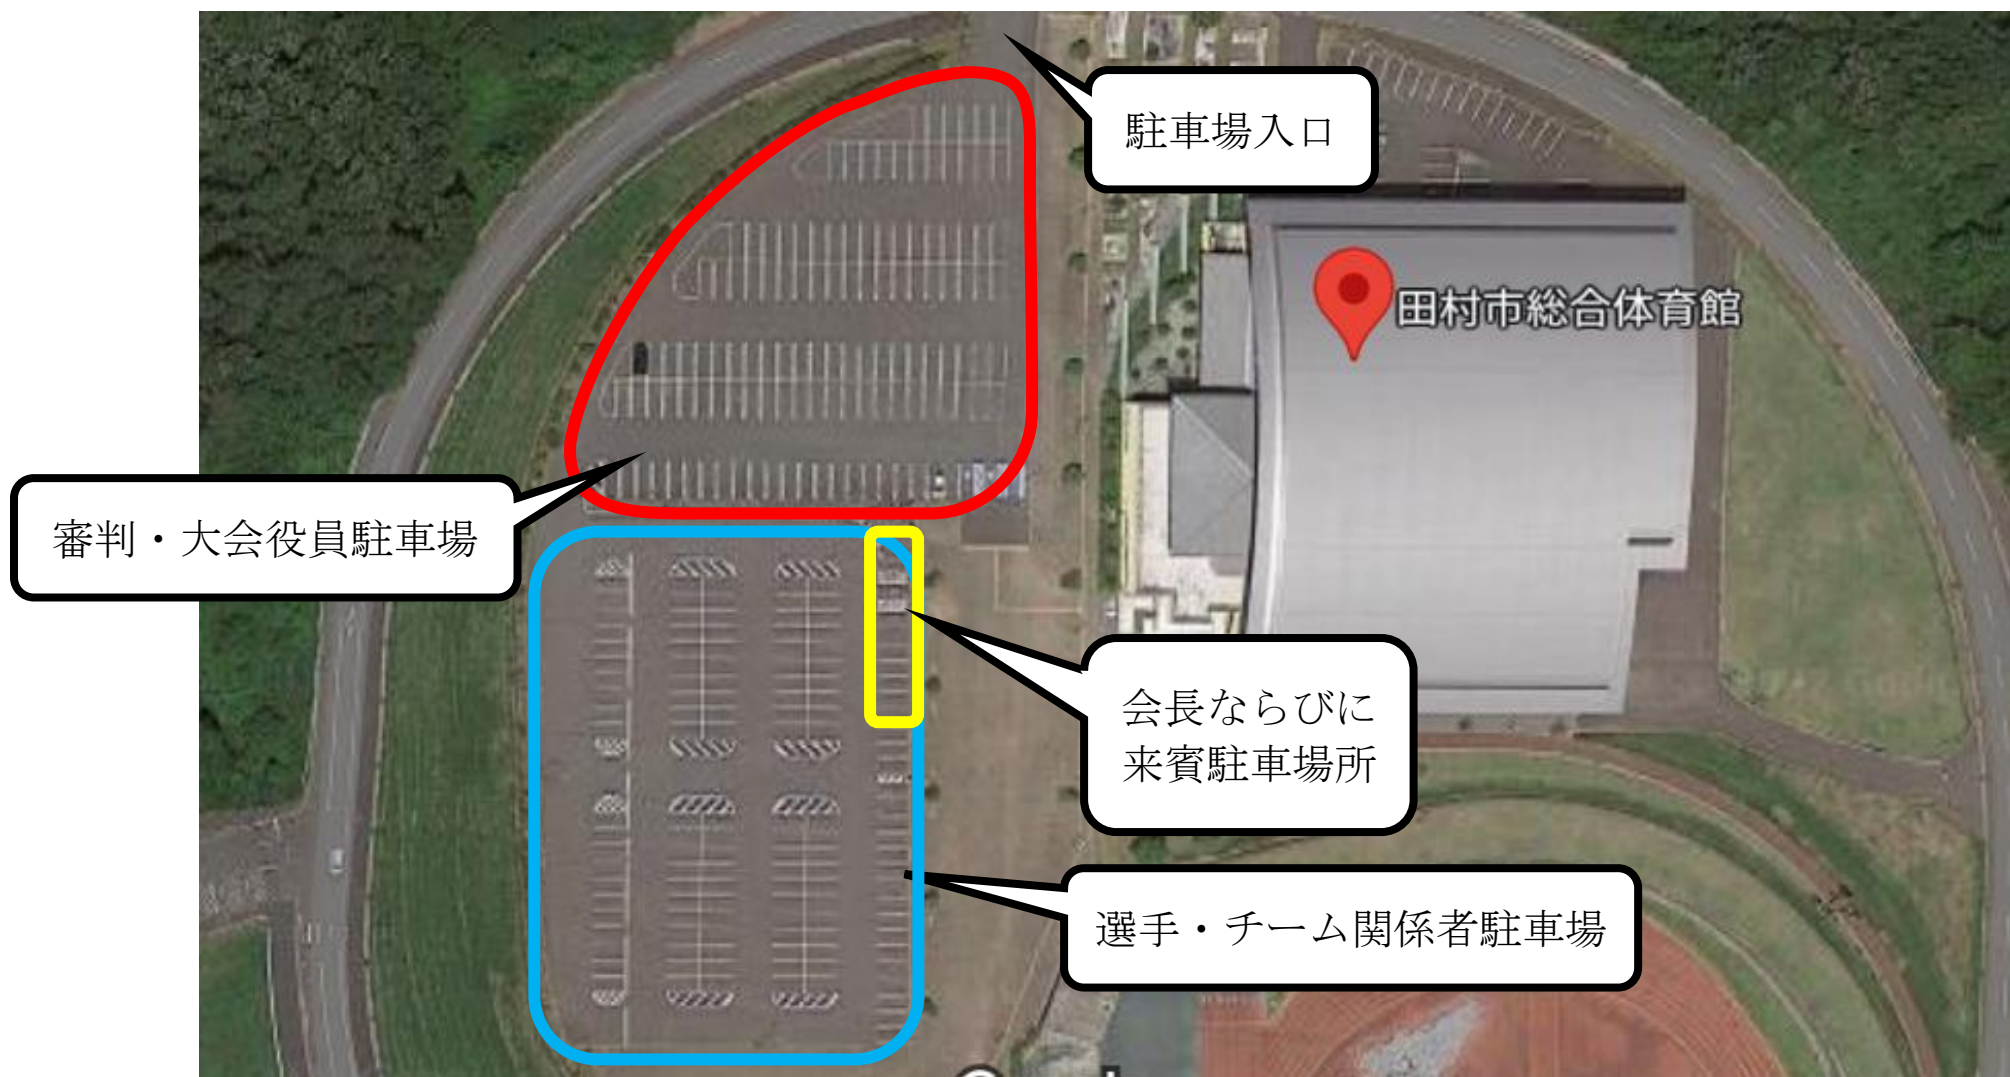

# 各駐車場について

1 田村市総合体育館(3日(土), 10日(土), 11日(日)全日程)

## 2 常葉体育館

10日(土)のみ