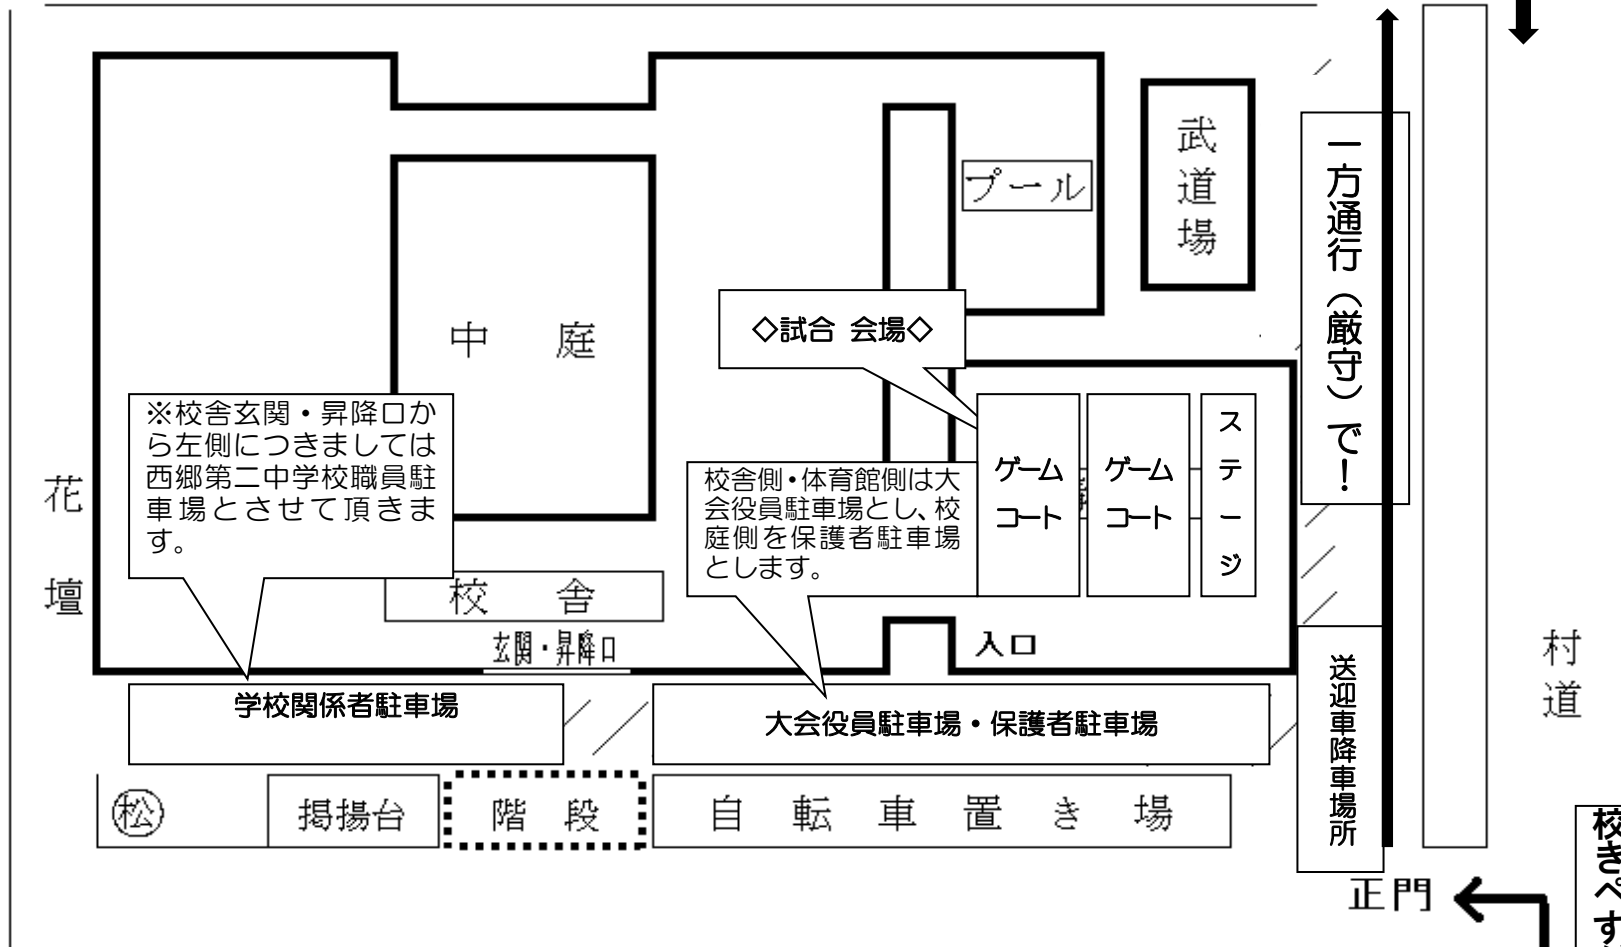

西郷第二中学校駐車場案内図

※以下の図、内容を確認いただいて、駐車をお願いいたします。

※校舎玄関・昇降口から左側につきましては西郷第二中学校職員駐車場とさせていただきます。

◇試合会場◇

校舎側・体育館側は大会役員駐車場とし、校庭側を保護者駐車場とします。

花壇

学校関係者駐車場

大会役員駐車場・保護者駐車場

掲揚台

階段

自転車置き場

一方通行(厳守)!

送迎車降車場所

正門

村道

校庭は駐車禁止です！！
他の部活動等で登下校する生徒もいますので
校地内は最徐行でお願いします。

校庭奥の脇の空
きペースも駐り
すが、がスあ
が、なく場
利な保るべ
くお願
いし
ま
す