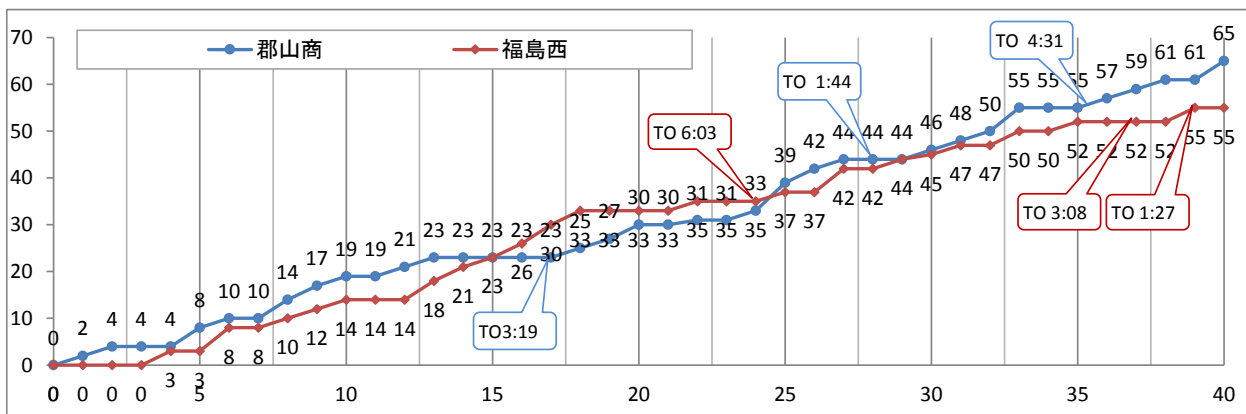

第68回福島県高等学校体育大会

バスケットボール競技

女子準決勝

クルーチーフ 羽田直揮
1stアンパイア 鷗名山立
2ndアンパイア 加藤淳也

郡山商
(県南)

65

○

19	—	14
11	—	19
16	—	12
19	—	10
—	—	—

55

●

福島西
(県北)

No. 4A1 日時: 2022年6月5日(日) 10:00 会場: 郡山北工業高等学校

郡山商

No.	選手氏名	得点	3P	2P	FT	F
0	* 猪狩奈菜	11	1	4	0	3
2	* 堀内香凜 (C)	8	0	3	2	1
3	川名さち	-	-	-	-	-
4	本宮洵愛	0	0	0	0	1
6	佐藤芽生	-	-	-	-	-
7	内田灯	-	-	-	-	-
8	森美雲	-	-	-	-	-
10	* 高田彩凜	27	0	12	3	4
11	* 根本姫菜乃	14	1	4	3	2
12	菊地麻美	-	-	-	-	-
13	木幡葉るか	-	-	-	-	-
14	* 渡辺真子	0	0	0	0	1
15	橋本乃杏	-	-	-	-	-
16	* 渡辺理子	5	0	1	3	1
17	山田汐音	-	-	-	-	-
コーチ	桑田粒哉	-	-	-	-	-
合計		65	2	24	11	13

*…スターター (C)…キャプテン 3P…3点シュート 2P…2点シュート FT…フリースロー F…ファウル

福島西

No.	選手氏名	得点	3P	2P	FT	F
4	* 佐藤 杏 (C)	7	1	2	0	2
5	* 渡部 咲羽	22	2	6	4	3
6	森谷天音	-	-	-	-	-
7	* 紺野千夏	6	2	0	0	1
8	高野美智	-	-	-	-	-
9	* 阿部 ななみ	9	3	0	0	4
10	次藤蒼良	6	1	1	1	2
11	* 菊田紫乃	1	0	0	1	1
12	藤倉菜那	-	-	-	-	-
13	栗原凜	-	-	-	-	-
14	鈴木虹光	4	0	1	2	3
15	渡辺美都	0	0	0	0	0
16	清野優夢	-	-	-	-	-
17	遠藤心彩	-	-	-	-	-
18	鈴木笑真	-	-	-	-	-
コーチ	熊坂仁志	-	-	-	-	-
合計		55	9	10	8	16

*E…エントリー変更

戦評

第1Q お互いハーフコートマンツーマンでスタート。静かな立ち上がりとなる。郡山商業は#10のミドルで幸先よく先制。サイズで優位に立つ郡山商業はその後もカッティングやドライブでペイント内を攻め立てる。対する福島西は#4、#9が3Pを沈め着いていくが、アウトサイド中心のオフェンスとなり、やや重たい展開となる。終盤、郡山商業は相手のオーバーファウルで得たフリースローを確実に沈めて少し抜け出し、19-14と郡山商業が5点リードで1P終了。

第2Q 反撃したい福島西はディフェンスのプレッシャーを強めるとオフェンスのリズムもよくなる。アウトサイドシュートが決まり始め、開始5分で23-23の同点に追いつく。その後も福島西の勢いは止まらず、#10、#9の連続3Pが決まるなど残り3分半で23-30となったところで郡山商業がたまたまタイムアウト。タイムアウト明け、郡山商業は#10がミドルを決めるがすぐさま福島西#7が3Pを沈めて流れを渡さない。残り1分を切り、郡山商業は#10がミドル、#11が3Pが沈め30-33と福島西がわずかにリードして前半終了。

第3Q 開始早々、福島西#5がドライブで得点するが、その後は約3分間お互いシュートが決まらず重たい展開となる。郡山商業#10がゴール下やフリースローでようやく得点し、残り5分半35-35の同点に追いつく。一進一退の展開が続くが、郡山商業がサイズのある#10、14、16を同時起用してインサイドにボールを集めると、福島西は抑えきれず残り3分半で44-37と郡山商業がリードを得る。対する福島西もすぐさまディフェンスを修正し、ボールマンにプレッシャーを掛けて相手のミスを誘うと速攻で反撃。46-45と郡山商業1点のリードで3Qが終了。

第4Q 開始早々、福島西#10がドライブで得点し逆転するが、郡山商業は#16のミドルや#0のミドル、3Pが連続で決まり、約2分半で9-0のランに成功。55-47と抜け出す。福島西は#4、#5がシュートを決めるが、郡山商業は#10が冷静にインサイドを攻めてリードを譲らない。福島西も最後まで粘るが、#10を中心に終始インサイドで優位に立った郡山商業が逃げ切り、65-55で決勝進出を決めた。

記事者 橋本拓也 (所属) 県南バスケットボール協会