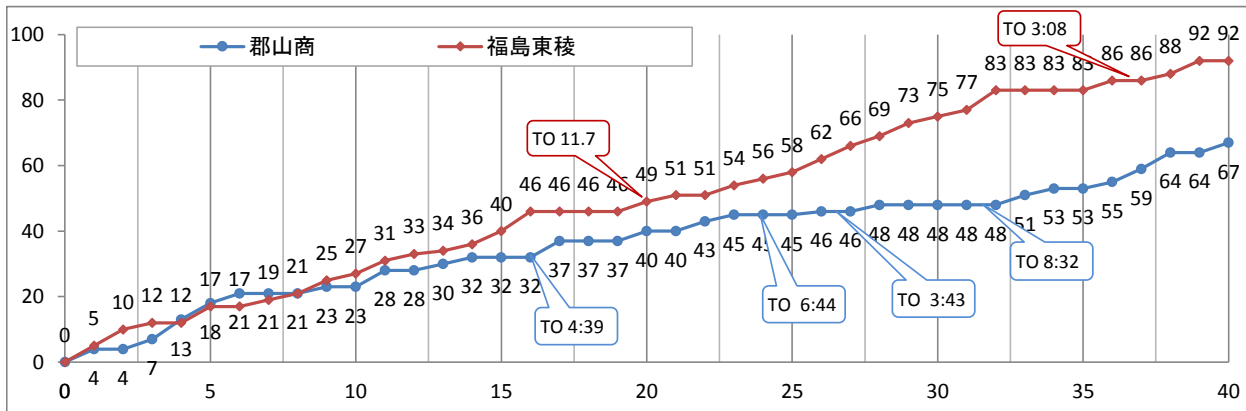

No. 4A3 日時: 2022年6月5日(日) 13:40 会場: 郡山北工業高等学校

郡山商

No.	選手氏名	得点	3P	2P	FT	F
0	* 猪狩 奈菜	12	2	3	0	3
2	堀内 香凜 (C)	18	1	7	1	3
3	川名 さち	-	-	-	-	-
4	本宮 洵愛	6	2	0	0	0
6	佐藤 芽生	-	-	-	-	-
7	内田 灯	-	-	-	-	-
8	森 美雲	-	-	-	-	-
10	* 高田 彩凜	14	0	6	2	3
11	* 根本 姫菜乃	11	2	2	1	5
12	菊地 麻美	-	-	-	-	-
13	木幡 葉るか	0	0	0	0	0
14	渡辺 真子	3	1	0	0	3
15	橋本 乃杏	-	-	-	-	-
16	* 渡辺 理子	3	0	1	1	2
17	山田 汐音	-	-	-	-	-
コーチ	桑田 粒哉	-	-	-	-	-
合計		67	8	19	5	19