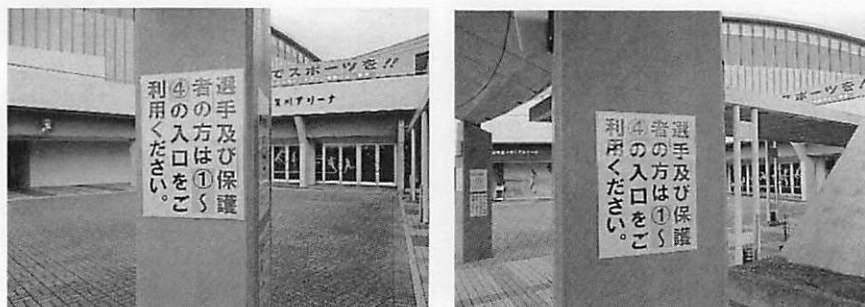

規模の大きい各種大会時のアリーナへの入退場について

須賀川スポーツ振興協会

大会時、入り口付近やロビーが混雑し、トレーニングジム等の利用者に迷惑がかからないようにするため、ご協力をお願いいたします。

以下の写真のような表示してあります。

1 アリーナロータリー前の支柱への表示

2 アリーナ入口自動ドアへの表示

3 アリーナ正面開閉式ドアへの表示

向かって左から入口①から④まで表示