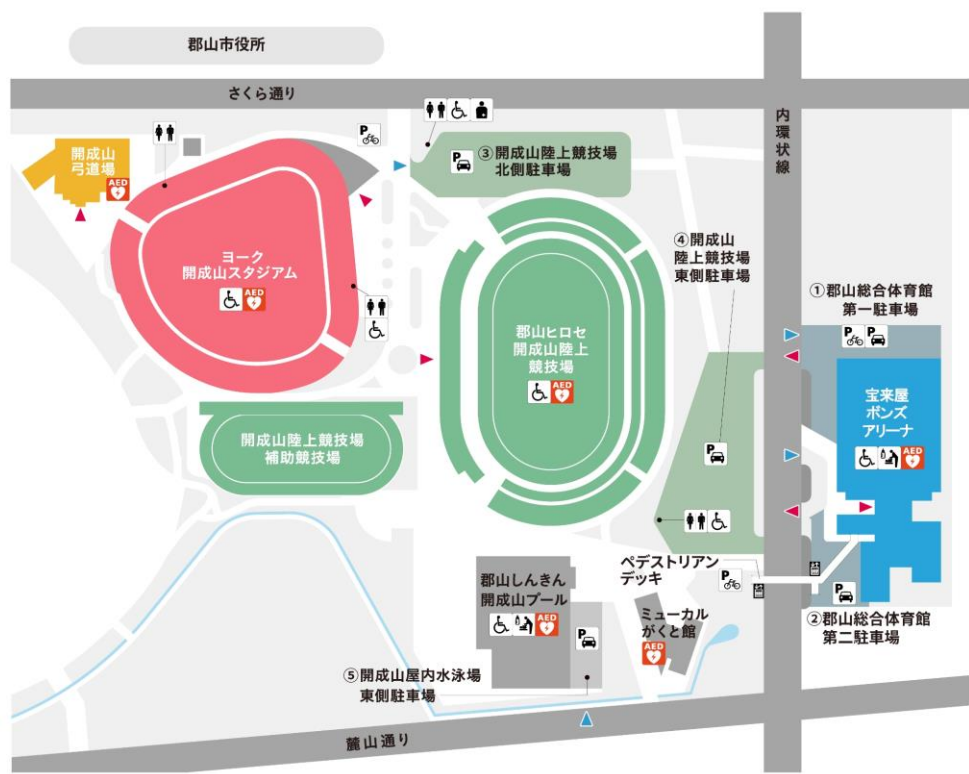

★郡山五中周辺 公共駐車場のご案内★

郡山五中保護者駐車場は、**県外チームのみ**とさせていただきます。開成山公園周辺に公共駐車場がございます。そちらをご利用ください。

0:00～24:00

※夜間(22:00～翌朝5:00)は入場できません

※2時間まで無料

それ以降30分毎に普通車・自動二輪車は100円、中型・大型車は300円
(1日あたりの最大料金は、普通車1,000円、中・大型3,000円)

- ・開成山公園西側(普通車137台、中・大型4台、自動二輪車6台)
- ・郡山総合体育館第一駐車場(普通車117、障がい者6台)
- ・郡山総合体育館第二駐車場(普通車30台)
- ・開成山陸上競技場北側駐車場(普通車171台、障がい者3台)
- ・開成山陸上競技場東側駐車場(普通車155台、障がい者2台、大型2台)
- ・開成山屋内外水泳場東側駐車場(普通車42台、障がい者2台)

開成山体育施設 HP より

<https://kaiseizan-koriyama.jp/access#01>