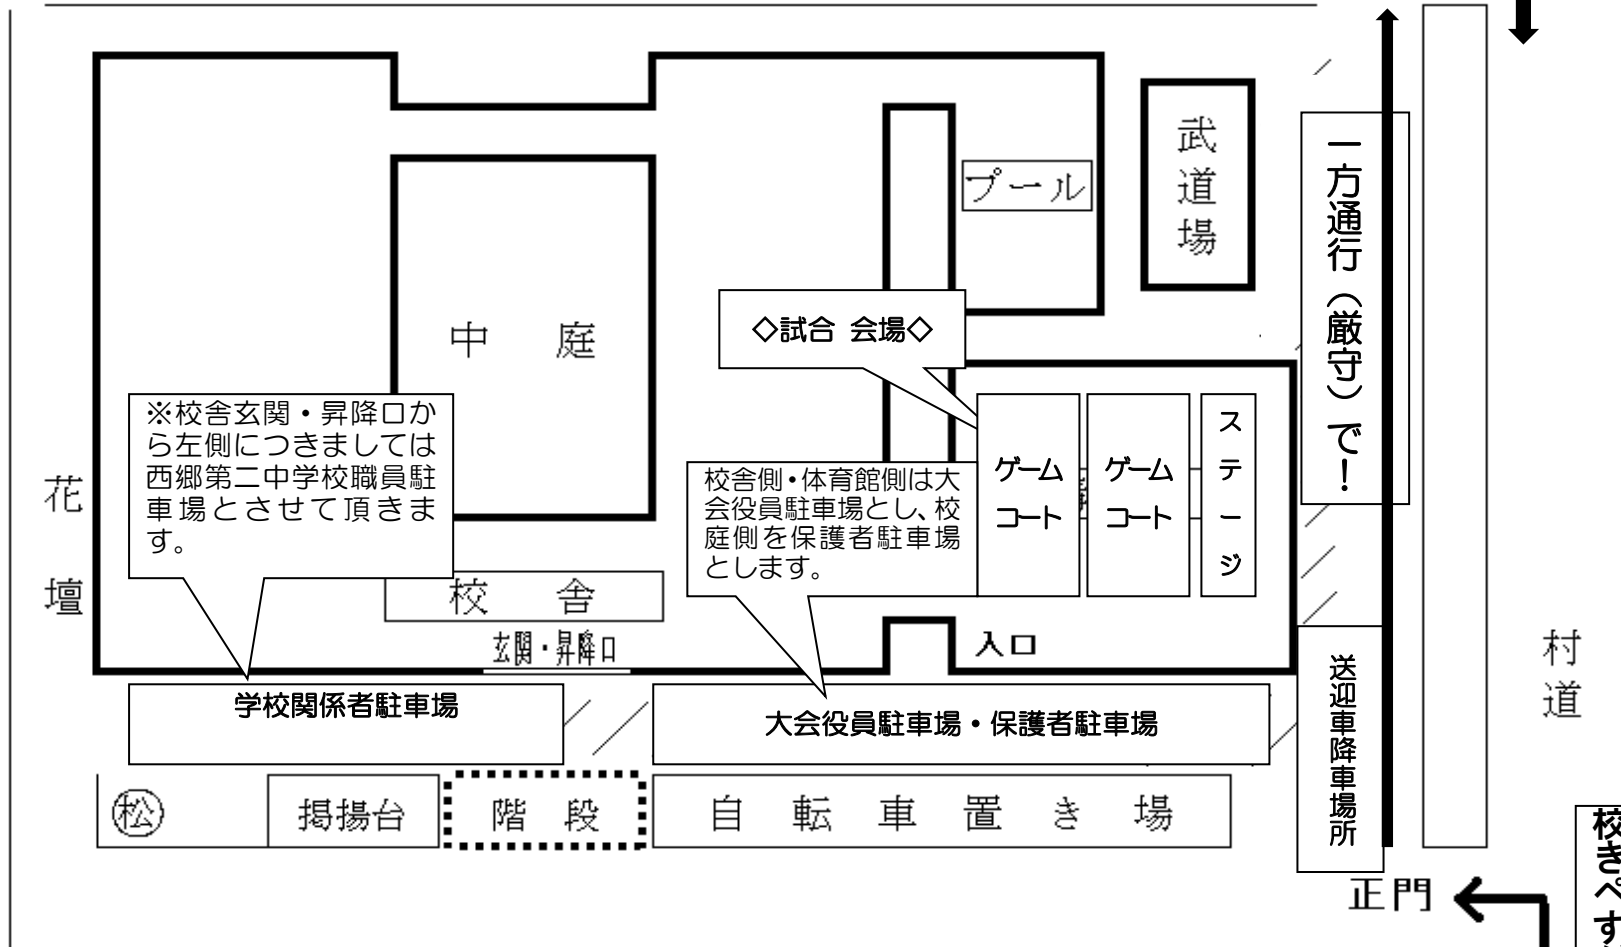

# 駐車禁止

一般【表郷中学校**校舎西**】

できるだけ乗り合わせでおいでください。

大会役員・審判専用

【表郷中学校**体育館前**】

保護者・応援者の方は駐車をご遠慮ください。

# 西郷第二中学校駐車場案内図

※以下の図、内容を確認いただいて、駐車をお願いいたします。

※校舎玄関・昇降口から左側につきましては西郷第二中学校職員駐車場とさせていただきます。

◇試合会場◇

校舎側・体育館側は大会役員駐車場とし、校庭側を保護者駐車場とします。

一方通行(厳守)で!

空スラスゴ。はら  
の車りはい。ち  
脇駐あぺはのこ  
のもがス場だ者  
庭にス駐なく保  
校地一駐なく保  
校きペすが利(なへ