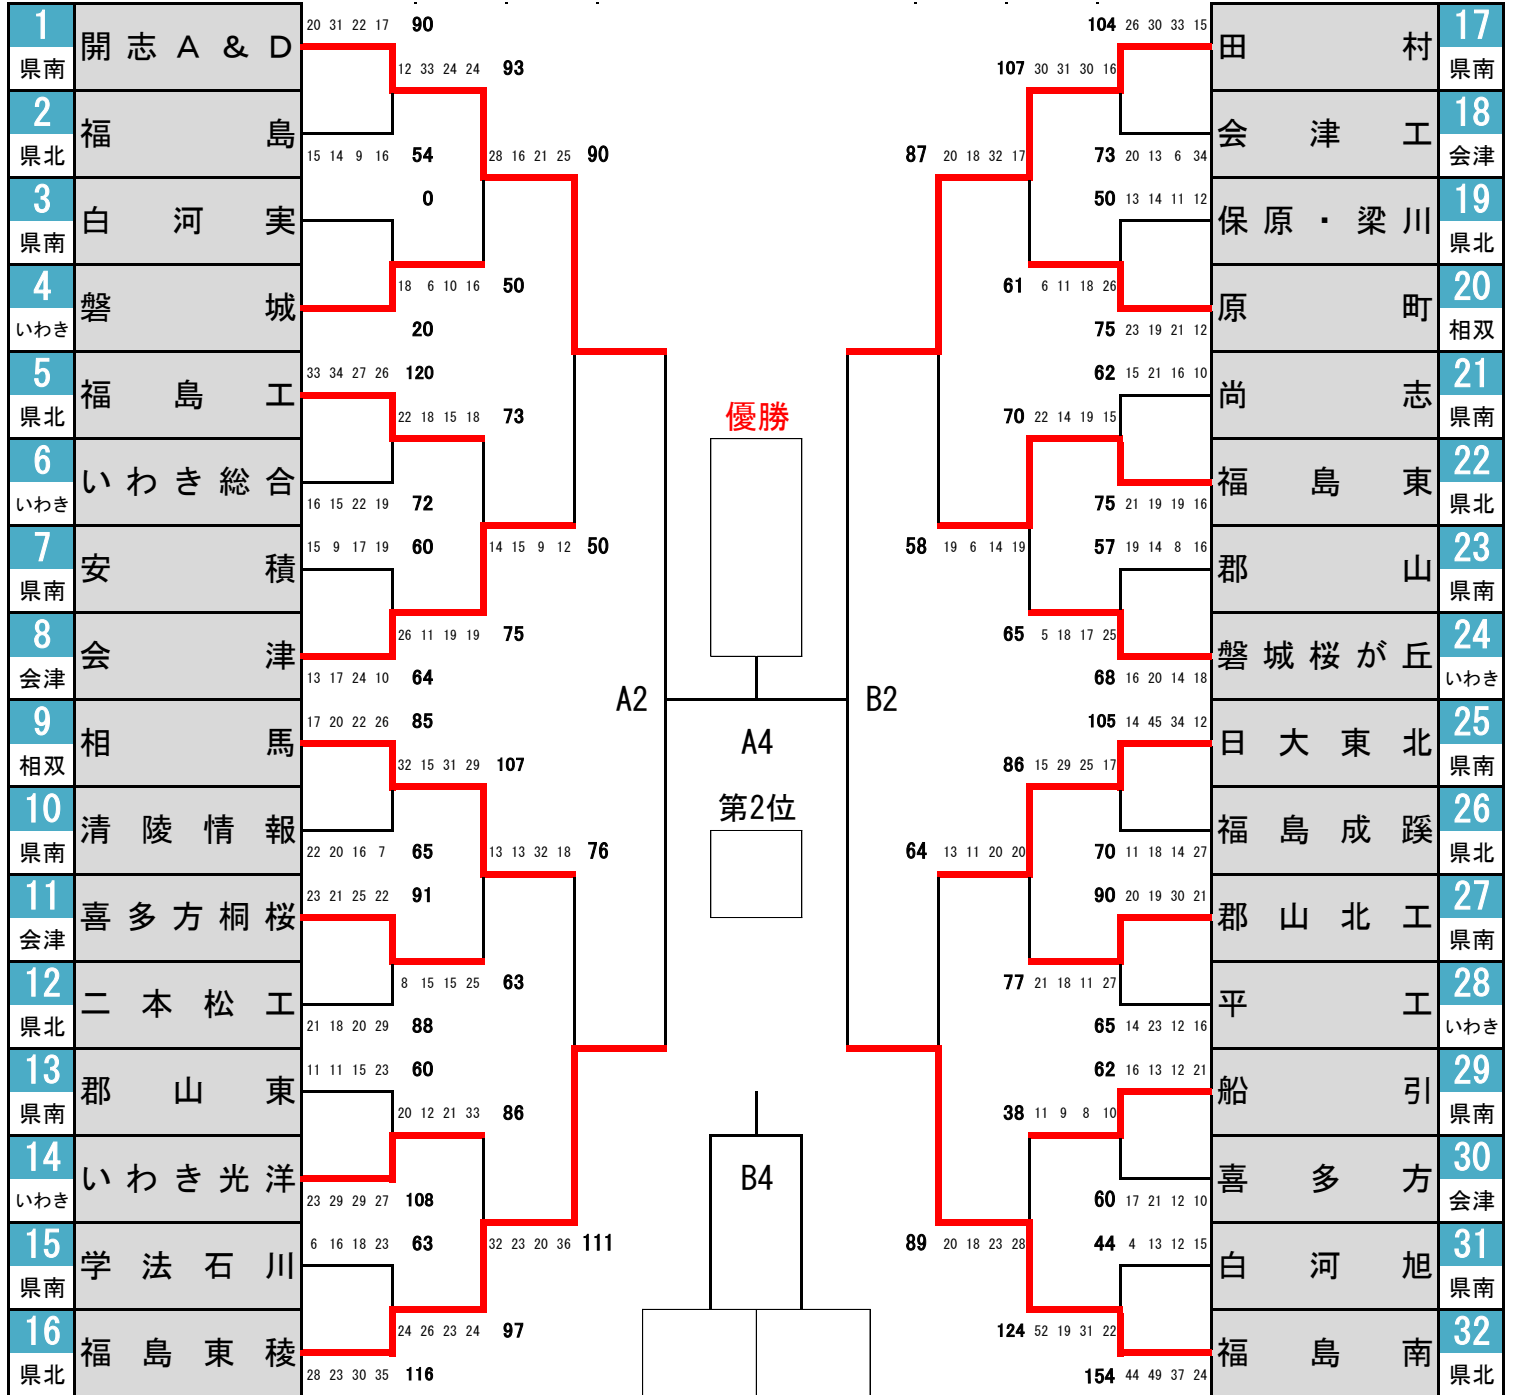

# 第68回福島県高等学校体育大会バスケットボール競技

## 組合せ表 < 男子 >

1回戦 2回戦 準々決勝 準決勝・決勝  
 5月28日 5月29日 6月4日 6月5日  
 (土) (日) (土) (日)

【 試合会場 】

郡山北工業高校 (A・B) 安積高校 (C・D) 安積黎明高校 (E・F) 帝京安積高校 (G・H) 郡山高校 (K・L)

第68回福島県高等学校体育大会バスケットボール競技

記録速報

令和4年6月4日(土) (第3日目)

\* 左側が勝ちチームです。