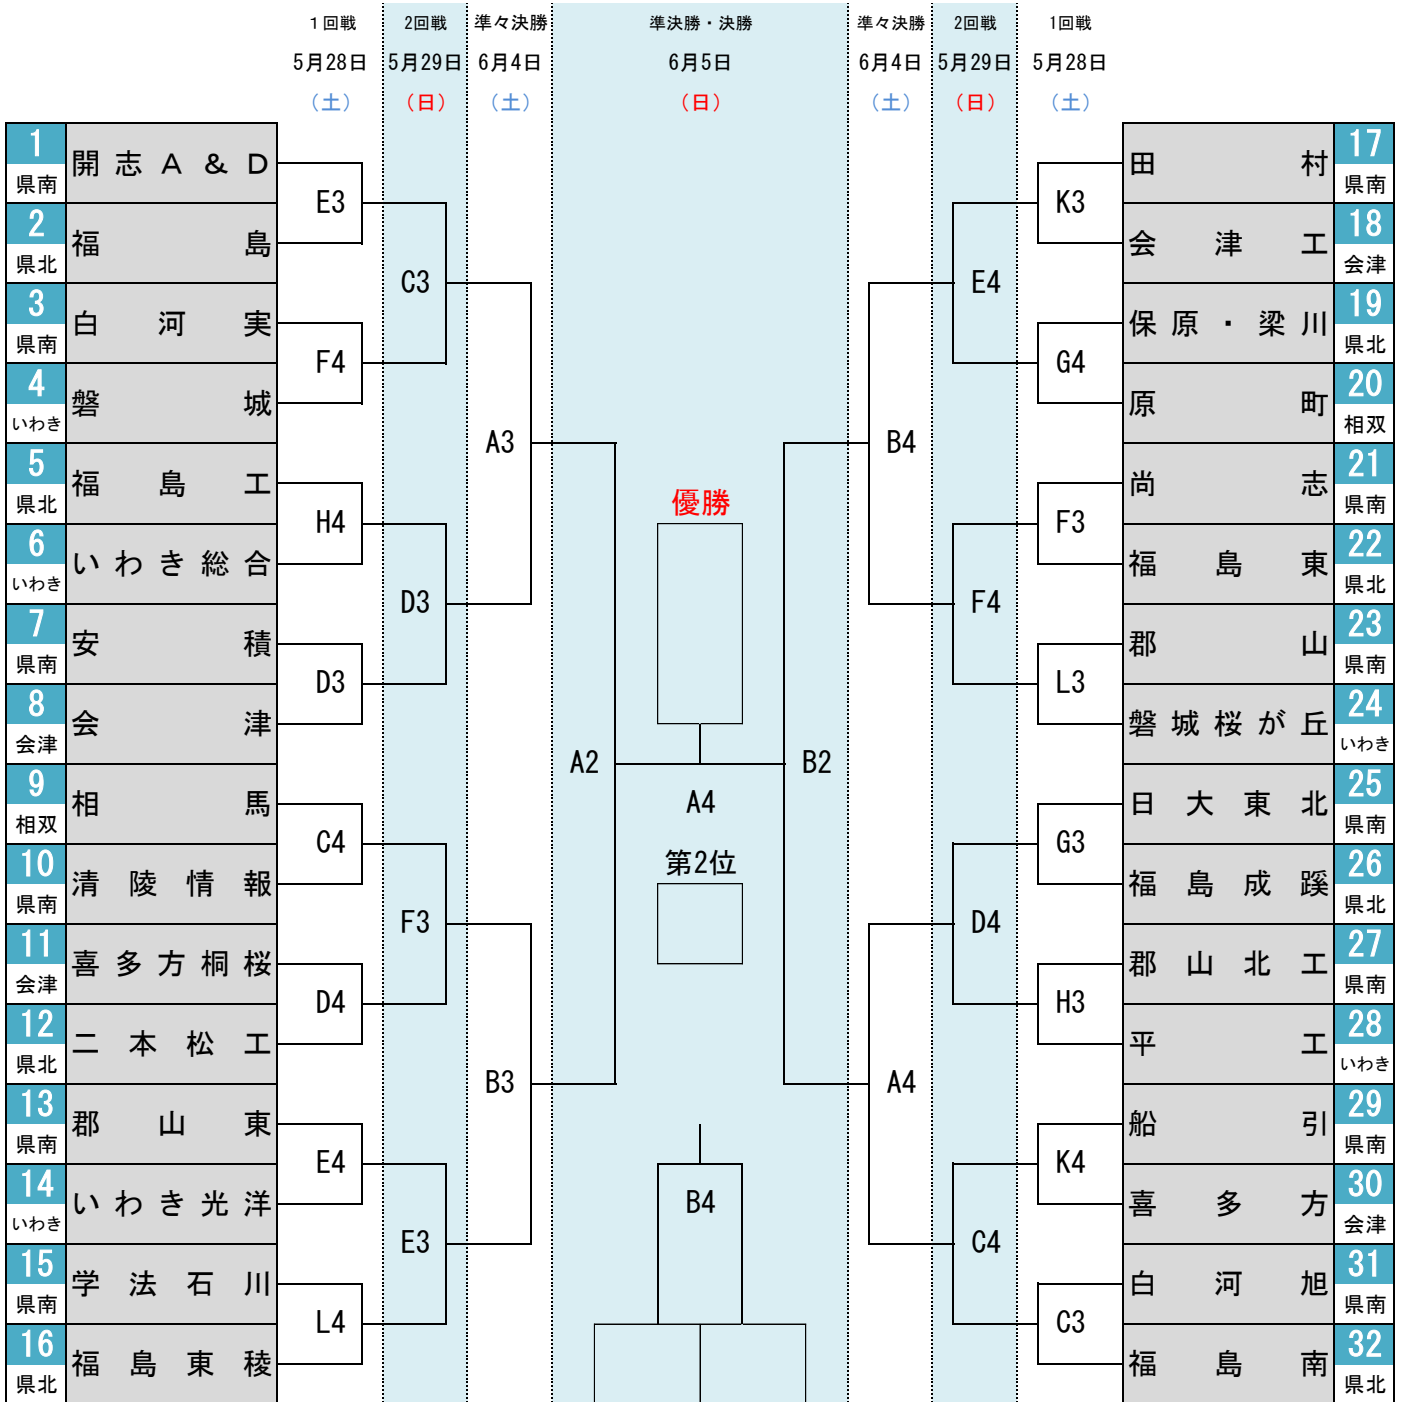

第68回福島県高等学校体育大会バスケットボール競技 組合せ表

＜ 男子 ＞

【 試合会場 】

郡山北工業高校 (A・B) 安積高校 (C・D) 安積黎明高校 (E・F) 帝京安積高校 (G・H) 郡山高校 (K・L)

【 試合開始予定時間 】

	第1試合	第2試合	第3試合	第4試合
受付時間	9:00	10:20	12:10	14:00
入場時間	9:00	11:30	13:20	15:10
開始時間	10:00	11:50	13:40	15:30

第68回福島県高等学校体育大会バスケットボール競技

組合せ表 < 女子 >

【 試合会場 】

郡山北工業高校 (A・B) 安積高校 (C・D) 安積黎明高校 (E・F) 帝京安積高校 (G・H) 郡山高校 (K・L)

【 試合開始予定時間 】

	第1試合	第2試合	第3試合	第4試合
受付時間	9:00	10:20	12:10	14:00
入場時間	9:00	11:30	13:20	15:10
開始時間	10:00	11:50	13:40	15:30