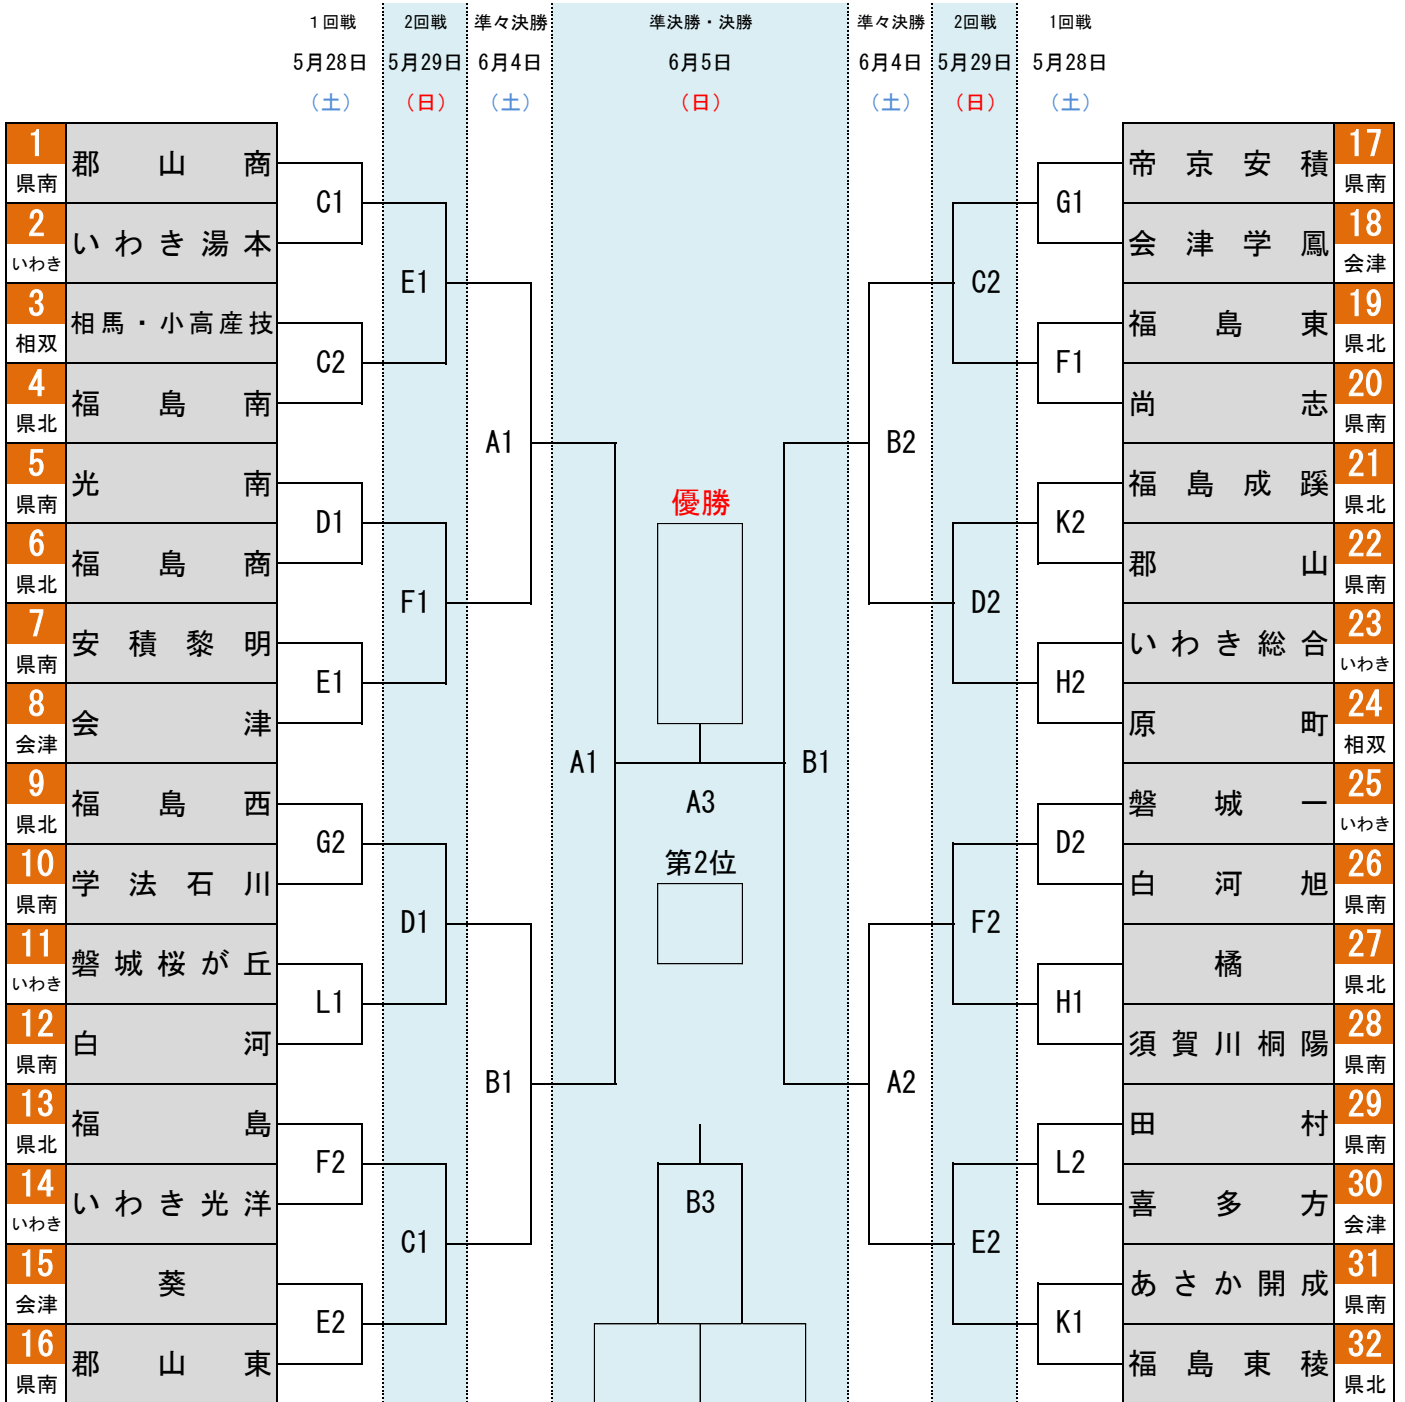

第68回福島県高等学校体育大会バスケットボール競技 組合せ表

＜ 男子 ＞

【 試合会場 】

郡山北工業高校 (A・B) 安積高校 (C・D) 安積黎明高校 (E・F) 帝京安積高校 (G・H) 郡山高校 (K・L)

【 試合開始予定時間 】

	第1試合	第2試合	第3試合	第4試合
受付時間	9:00	10:20	12:10	14:00
入場時間	9:00	11:30	13:20	15:10
開始時間	10:00	11:50	13:40	15:30

第68回福島県高等学校体育大会バスケットボール競技

組合せ表 < 女子 >

【 試合会場 】

郡山北工業高校 (A・B) 安積高校 (C・D) 安積黎明高校 (E・F) 帝京安積高校 (G・H) 郡山高校 (K・L)

【 試合開始予定時間 】

	第1試合	第2試合	第3試合	第4試合
受付時間	9:00	10:20	12:10	14:00
入場時間	9:00	11:30	13:20	15:10
開始時間	10:00	11:50	13:40	15:30